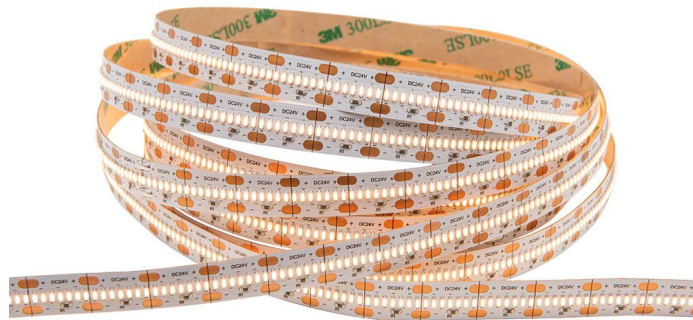

LED strip | 24V | 560LED/m 2010 | 5m | IP20 | 6000K | CRI>90

Specificaties

Uitvoering:	Band	Kleurweergave-index:	90-100
Montagewijze:	Opbouw/inbouw	Kleurtemperatuur regelbaar:	Nee
Lamptype:	LED niet uitwisselbaar	Lichtstroom regelbaar:	Traploos
Aantal lichtbronnen per meter:	560	Stralingshoek regelbaar:	Nee
Lampvermogen per meter:	20 W	Breedte:	10 mm
Lampvermogen per voet:	0 W	Hoogte/diepte:	1.4 mm
Lichtstroom per meter:	2228 lm	Lengte:	5000 mm
Spanningstype:	DC	Diameter:	0 mm
Lampspanning:	24 ~ 24 V	Kleinste buigradius:	50 mm
Stralingshoek:	120 °	Lengte van de enkele secties:	12.5 mm
Geschikt voor dimmer:	Ja	Met eindstuk:	Nee
Verwisselbare voorschakelapparatuur:	Ja	Met aansluitset:	Nee
Energie-efficiëntieklasse van de ingebouwde lamp:	A++, A+, A (LED)	Met beschermhoes:	Nee
Nom. levensduur L70/B50 bij 25 °C:	54000 h	Zelfklevend:	Ja
Lumenbehoud bij gemiddelde levensduur van 50.000 uur bij 25 °C omgeving (tq):	0 %	Soort bedrading:	Incl. doorgangsbedrading
Uitval bij gemiddelde levensduur van 50.000 uur bij 25 °C omgeving (tq):	0 %	Aantal polen:	2
Beschermingsgraad (IP):	IP20	Geleiderdoorsnede:	0.5 mm ²
Beschermingsgraad (NEMA):	1	Aansluitwijze:	Overig
Beschermingsklasse:	III	Compatible met Apple HomeKit:	Nee
Max. systeemvermogen:	100 W	Compatible met Google Assistant:	Nee
Lichtkleur:	Wit	Compatible met Amazon Alexa:	Nee
Constante lichtstroom regeling:	Nee	Met IFTTT ondersteuning:	Nee
Kleurtemperatuur:	6000 ~ 6000 K		

Verpakkingsinformatie

Gewicht	140 gr
Breedte	220 mm
Hoogte	12 mm
Lengte	210 mm
Verpakkingscode <small>(volgens EANCOM codelijst 7065)</small>	BG
Verpakkingsvorm	Zak
	Een voorgevormde, flexibele verpakking, meestal slechts aan
CBS-code	9405990090